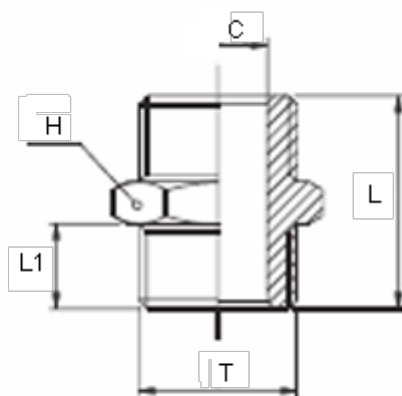

Varenummer: 5891105TRM5  
Beskrivelse: Brystnippel 1105TRM  
M5

## Mål

---

C = 2.5  
H = 8  
L = 11.0  
L1 = 4.0  
T = M5